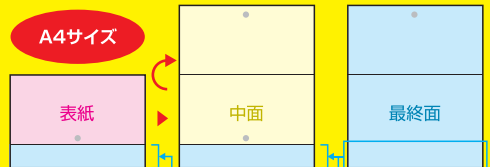

名入れスペース

インテリアにもなるアートデザイン

N-41 ハンディカレンダー
中とじ壁掛け<アンティークカータイプ>

名入れスペース

名入れスペース

彩り豊かなカラフルレイアウト

N-53 ハンディカレンダー
中とじ壁掛け<カラフルタイプ>

名入れスペース

名入れスペース

利用シーンを選ばず効果的に接触頻度を高めます

- **見やすく書き込みスペースも充実!**
壁掛けとして基本機能はもちろんのこと、インテリアとしても利用できます。
- **手軽に使える“バックイン”仕様**
社内会議・打ち合わせ・出張等でもカバンに入れて手軽に持ち運び可能。
- **メール便で送れるA4サイズ**
カレンダーと会員誌・会報・カタログを同封して送ることにより開封率アップが期待できます。

■中とじ見開き式について

用紙を2つに折って冊子状に重ね、折り目部分をホッチキスでとじる「中とじ製本」で仕上げた商品です。

■共通名入れスペース

表紙+1月~12月の名入れスペースは、最終面と共用です。実際の商品は、この部分が常時見えます。