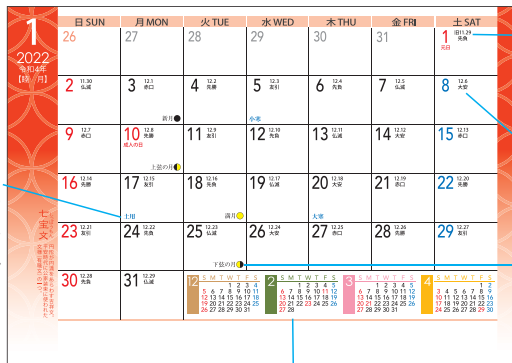

●旧暦表示
●六曜表示
●月相表示

●利便性を高めた前1ヶ月+後3ヶ月ミニカレンダー

本体/高さ124×幅186×奥行73mm<スタンド時>
用紙/縦127×横181mm(マットコート110kg)×16枚
表紙:1枚/2020年12月・2021年1月~12月
カレンダー用紙:13枚
年間カレンダー(2022/2023年版)用紙:1枚
西暦和暦・干支十二支早見表:1枚

ケース/ポリスチレン製 袋/OPP袋(封入)
名入れ/スペース:縦11×横140mm以内(ケースにシルク印刷)
名入れ色は下記より、お選びいただけます。
■黒 ■赤 ■青 ■紺 ■緑
※DIC・PANTONE可能 ※別途料金で多色刷りも可能

吉祥文様とは?

「吉祥」とはもともと仏教語で、めでたい兆し・良い前兆の事を指します。そして、縁起がよいとされる動物や植物などを視覚的にわかりやすく意匠化したものを、「吉祥文様」と呼びます。(例)小桜文